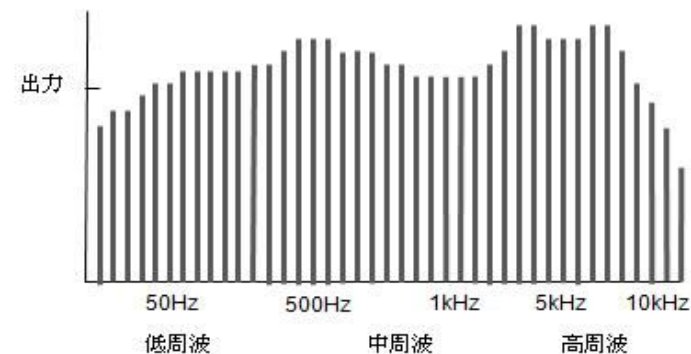

ROCK-Major 8'13仕様

- ドライバー: 10.0mm
- 周波数特性: 20~20KHz
- インピーダンス: 16Ω
- 入力感度: 96dB at 1KHz 1mW
- 入力端子: 3.5mmステレオミニ
- ケーブル長: 1.2m
- イヤホン本体材質: Metal+Wood
- イヤホン重量: 12g
- 付属品: 本体、交換用イヤパッド(S,L)、イヤホンケース、イヤークロージングブラシ、イヤホン専用巻き取りプレート

・市場価格(税込): ¥19,800-