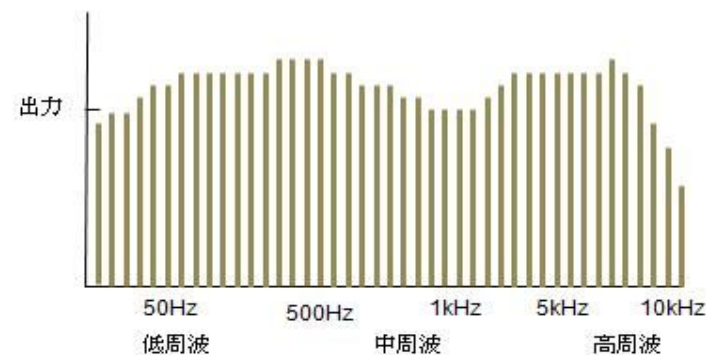

Chord & Major製

Tonal Earphoneの仕様

株式会社 愛 和

JAZZ-Major 7'13仕様

- ドライバー: 10.0mm
- 周波数特性: 20~20KHz
- インピーダンス: 16Ω
- 入力感度: 96dB at 1KHz 1mW
- 入力端子: 3.5mmステレオミニ
- ケーブル長: 1.2m
- イヤホン本体材質: Metal+Wood
- イヤホン重量: 12g
- 付属品: 本体、交換用イヤパッド(S,L)、イヤホンケース、イヤー清掃ブラシ、イヤホン専用巻き取りプレート

・市場価格(税込): ¥19,800-

ROCK-Major 8'13仕様

- ドライバー: 10.0mm
- 周波数特性: 20~20KHz
- インピーダンス: 16Ω
- 入力感度: 96dB at 1KHz 1mW
- 入力端子: 3.5mmステレオミニ
- ケーブル長: 1.2m
- イヤホン本体材質: Metal+Wood
- イヤホン重量: 12g
- 付属品: 本体、交換用イヤパッド(S,L)、イヤホンケース、イヤークロージングブラシ、イヤホン専用巻き取りプレート

・市場価格(税込): ¥19,800-

CLASSICAL-Major 9'13仕様

- ドライバー: 10.0mm
- 周波数特性: 20~20KHz
- インピーダンス: 21Ω
- 入力感度: 96dB at 1KHz 1mW
- 入力端子: 3.5mmステレオミニ
- ケーブル長: 1.2m
- イヤホン本体材質: Metal+Wood
- イヤホン重量: 12g
- 付属品: 本体、交換用イヤパッド(S,L)、イヤホンケース、イヤークleaningブラシ、イヤホン専用巻き取りプレート