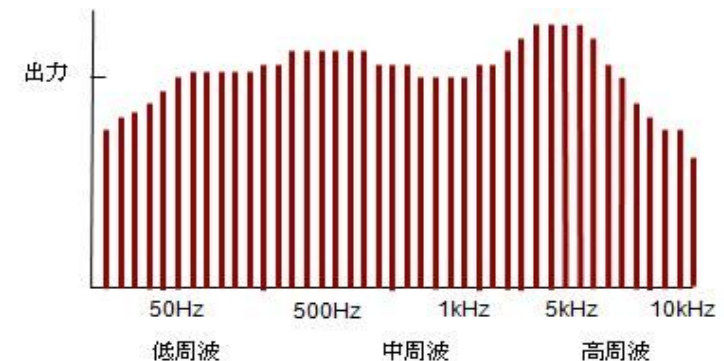

CLASSICAL-Major 9'13仕様

- ドライバー: 10.0mm
- 周波数特性: 20~20KHz
- インピーダンス: 21Ω
- 入力感度: 96dB at 1KHz 1mW
- 入力端子: 3.5mmステレオミニ
- ケーブル長: 1.2m
- イヤホン本体材質: Metal+Wood
- イヤホン重量: 12g
- 付属品: 本体、交換用イヤパッド(S,L)、イヤホンケース、イヤークleaningブラシ、イヤホン専用巻き取りプレート

・市場価格(税込): ¥21,680-